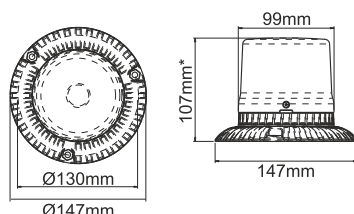

Codice Code	Colore Colour	Voltaggio Voltage	LED LEDs	Tipo Type	Montaggio Mounting	Peso Weight	Altezza Height	IP			
REXBMV.M		12/24V	3	LED		510gr	106mm	66	<input checked="" type="checkbox"/>	TB1	<input checked="" type="checkbox"/>
REXAMV		12/24V	3	LED		380gr	107mm	66	<input checked="" type="checkbox"/>	TA1	

Imballo Packaging

Pz Pcs: 1 / 8 / 12

Contattaci *Contact us*

Dimensioni Dimensions (mm)

Ricambi Spare Parts

CRRX.B

CRRX.A