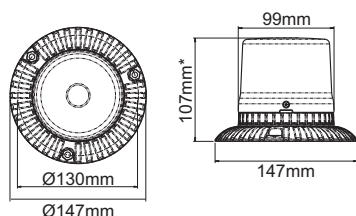

## Descrizione

Dispositivo di segnalazione luminosa lampeggiante con dimensioni ridotte modello KUDA a tecnologia LED. Singola corona da 9 LED con funzione lampeggio e luce di crociera.

## Description

Compact flashing light signalling device with LED flashing technology, KUDA model. Single crown with 9 LEDs with flashing and cruise light function.

Codice Code	Colore Colour	Voltaggio Voltage	LED LEDs	Tipo Type	Montaggio Mounting	Peso Weight	Altezza Height	IP		
KUDA9B12		12V	9	3W		330gr	107mm	66	✓	TB1
KUDA9B12.1B		12V	9	3W		350gr	107mm	66	✓	TB1
KUDA9B12.DP		12V	9	3W		420gr	195mm	66	✓	TB1
KUDA9B12.M		12V	9	3W		460gr	107mm	66	✓	TB1

## Dimensioni Dimensions (mm)